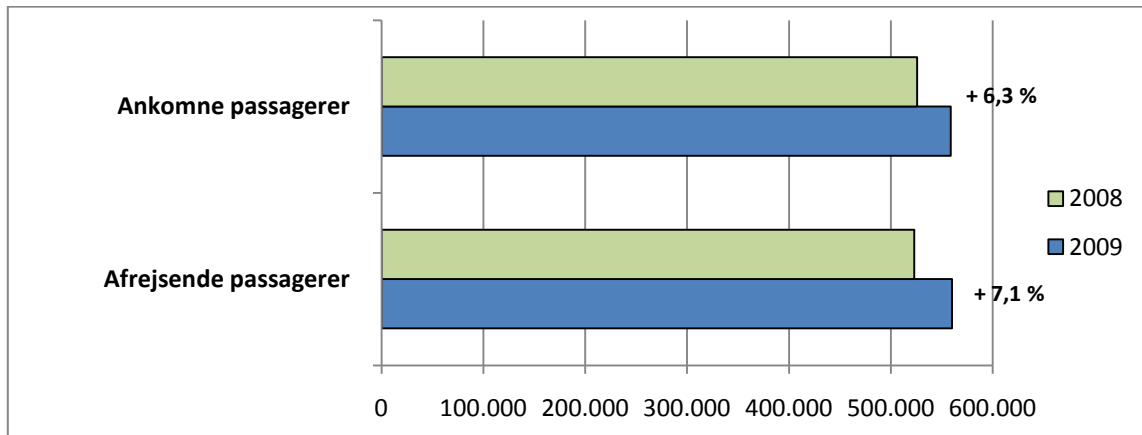

Passagerstatistik Aalborg Lufthavn 2009

Passagerer i alt i 2009 sammenlignet med 2008

	2008	2009	Pct. Ændring
Passagertrafik i alt	1.049.000	1.119.000	+ 7,0 %
Heraf afrejsende passagerer	523.000	560.000	+ 7,1 %
Heraf ankomne passagerer	526.000	559.000	+ 6,3 %

Opgjort pr. tusinde.

Kilde: Danmarks Statistik

Sæsonudvikling for antal flypassagerer i alt i 2009

Kilde: Aalborg Lufthavn

Transporttype for afrejsende fra Aalborg Lufthavn

	2008	2009	Pct. ændring
Nationale ruteflyvninger	404.000	446.000	+ 10,4 %
Nationale charter/taxaflyvninger	2.000	2.000	-
Internationale ruteflyvninger	40.000	50.000	+ 25,0 %
Internationale charterflyvninger	75.000	62.000	- 17,3 %