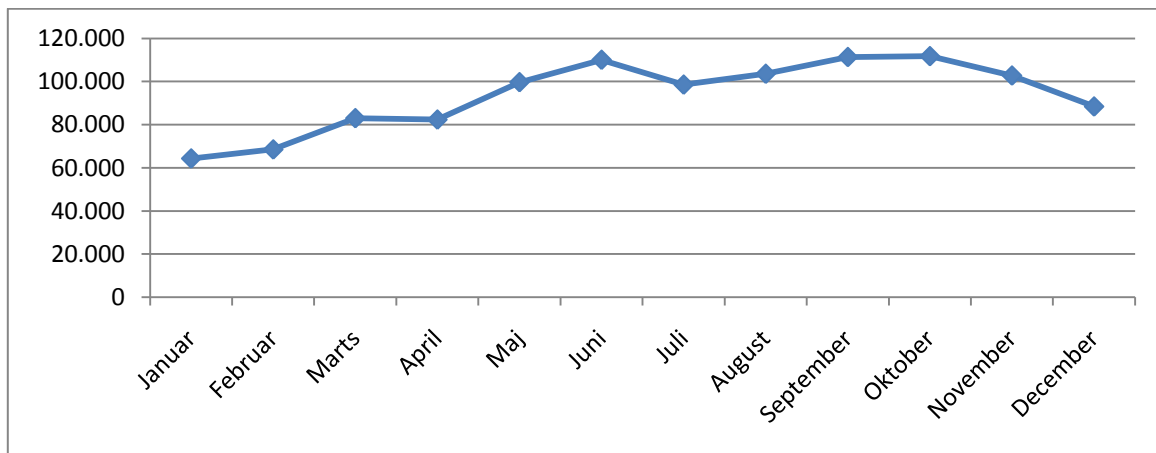

Passagerstatistik Aalborg Lufthavn 2009

Passagerer i alt i 2009 sammenlignet med 2008

	2008	2009	Pct. Ændring
Passagertrafik i alt	1.049.000	1.119.000	+ 7,0 %
Heraf afrejsende passagerer	523.000	560.000	+ 7,1 %
Heraf ankomne passagerer	526.000	559.000	+ 6,3 %

Opgjort pr. tusinde.

Kilde: Danmarks Statistik

Sæsonudvikling for antal flypassagerer i alt i 2009

Kilde: Aalborg Lufthavn

Transporttype for afrejsende fra Aalborg Lufthavn

	2008	2009	Pct. ændring
Nationale ruteflyvninger	404.000	446.000	+ 10,4 %
Nationale charter/taxaflyvninger	2.000	2.000	-
Internationale ruteflyvninger	40.000	50.000	+ 25,0 %
Internationale charterflyvninger	75.000	62.000	- 17,3 %