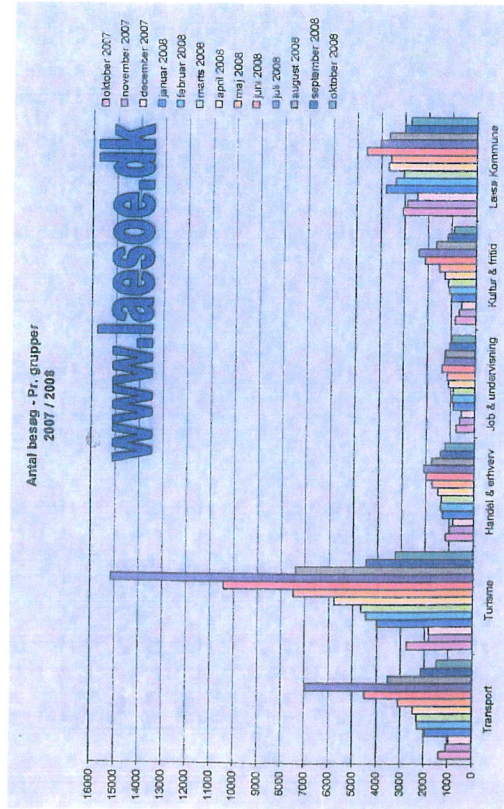

**Færgeselskabet,
solgte billetter**

	2004	2005	2006	2007	2008
Person	262.453	262.530	266.367	269.237	277.000
Personbiler	58.274	59.414	61.715	65.862	68.000
Campingvogn	834	762	742	802	940
Busser	219	230	193	183	175
Cykler	9.236	9.148	9.298	8.914	8.850

Pakkerejser (Færg + firma)

	2004	2005	2006	2007	2008
Sælsafari				70	74
Rønneretur				206	266
Cykeltur	2.197	2.475	1.692	1.408	1.857
Salg af en dags busture	3.125	3.125	3.361	3.194	3.067

Læsø Statistik

Nøgletal 2008