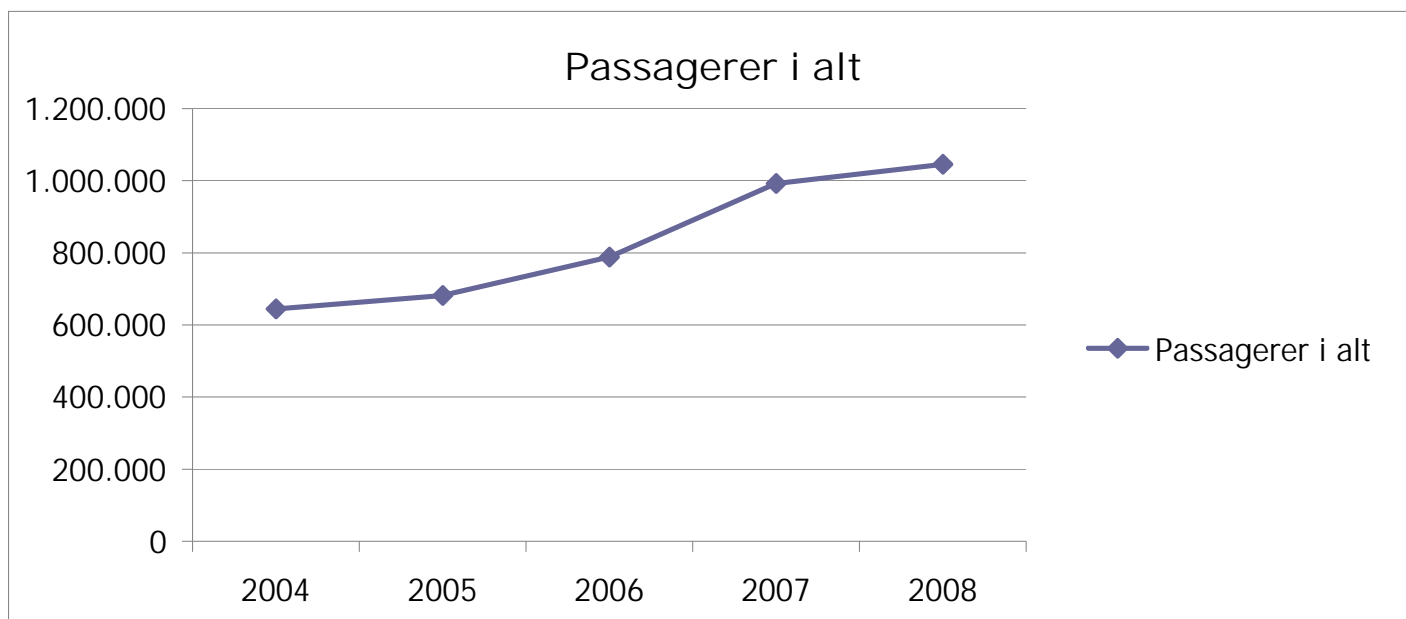

## Passagerstatistik for Aalborg Lufthavn i perioden 2004 – 2008

<i>Aalborg Lufthavn</i>	2004	2005	2006	2007	2008	% 07-08
Passagerer i alt	643.970	682.020	788.338	992.674	1.045.492	5,3
Indenrigspassagerer	521.730	550.924	634.212	767.546	809.108	5,4
Udenrigspassagerer	49.656	22.738	37.490	86.396	82.762	-4,2
Charterturister	72.584	108.358	116.636	138.732	153.622	10,7

Kilde: Statens Luftfartsvæsen.